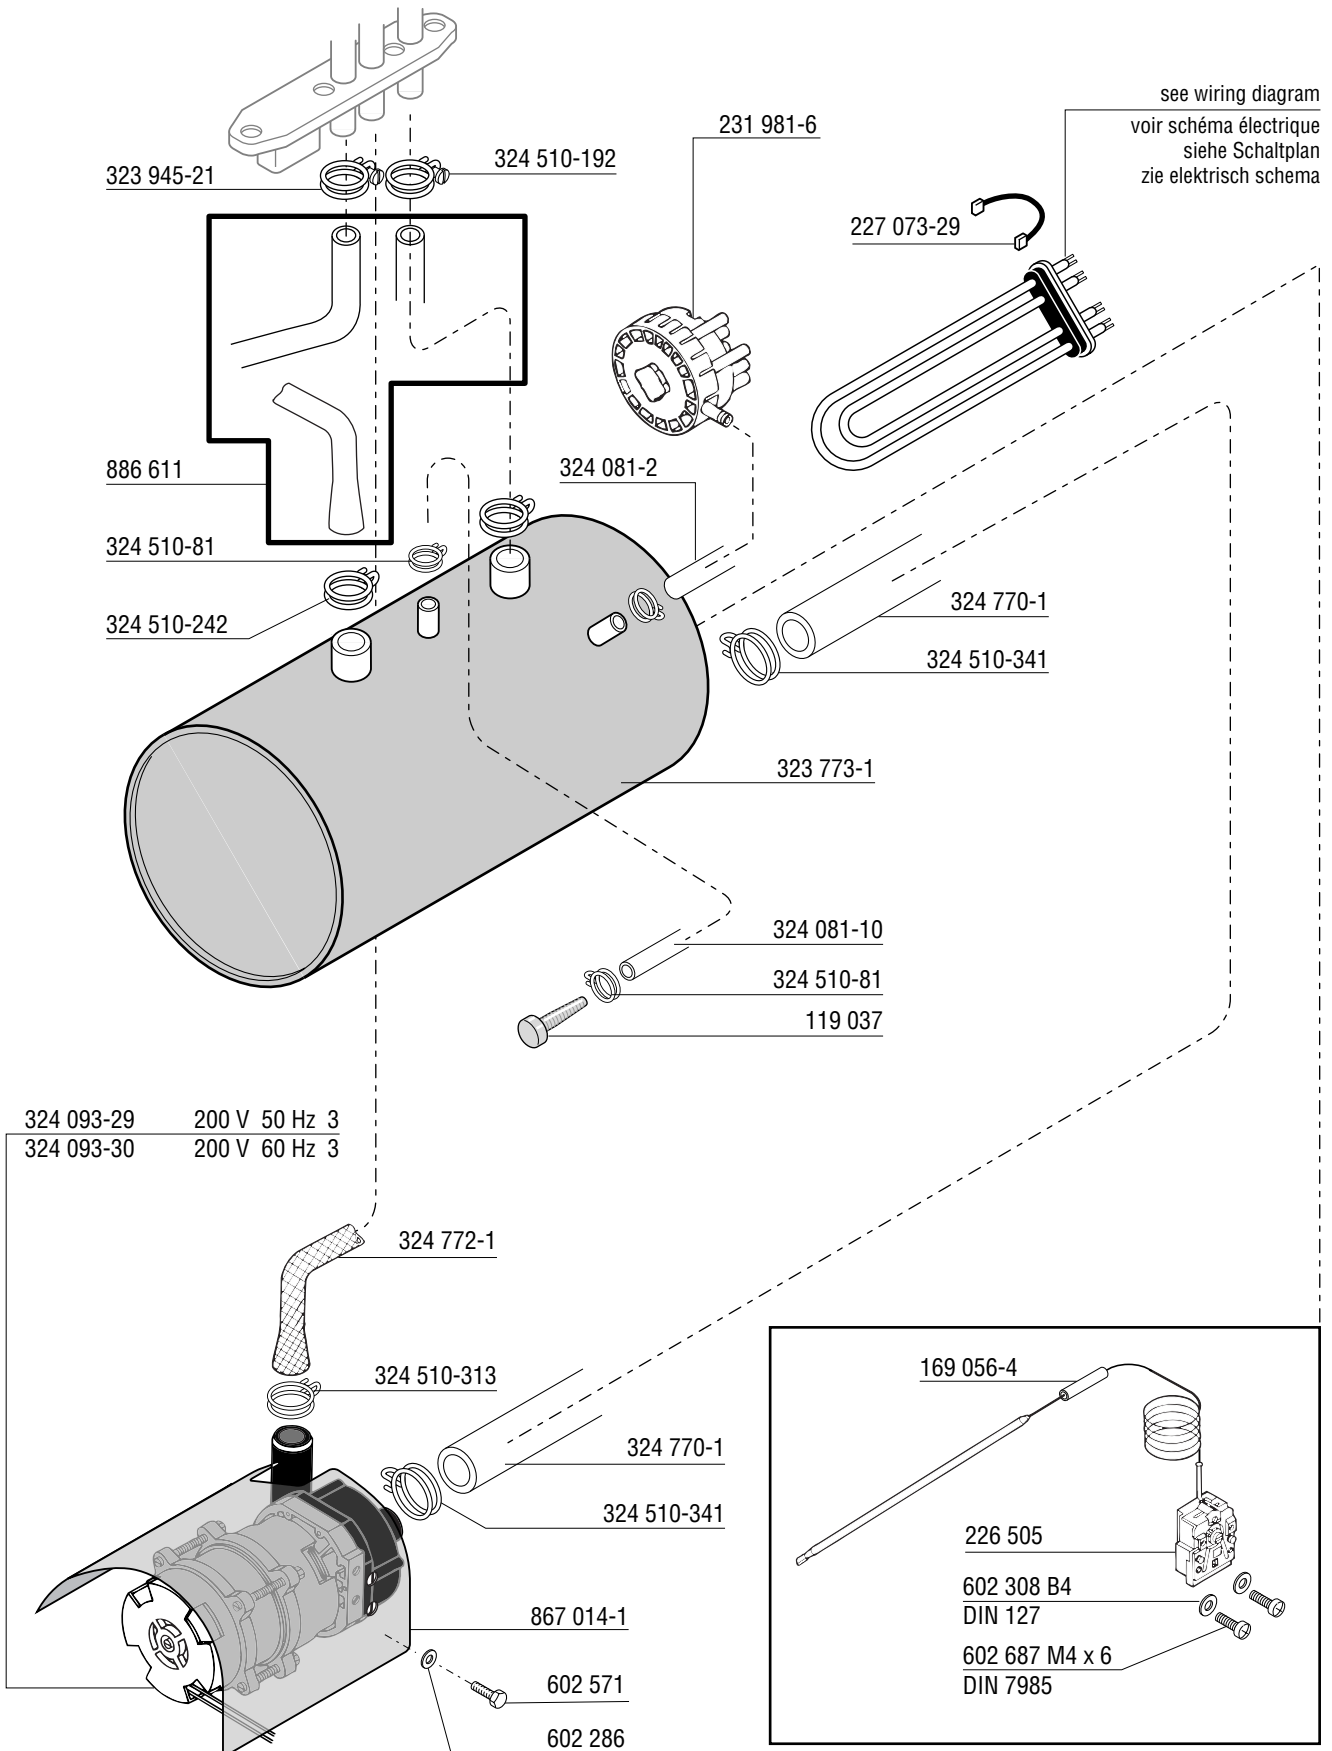

UXD 30

Spare Parts
Pièces Détachées
Ersatzteile
Onderdelen

* electrical heated without transformer / chauffage électrique sans transformateur / elektrisch beheizt ohne Trafo / elektrisch verwarmt zonder transformator
 ** electrical heated with transformer / chauffage électrique avec transformateur / elektrisch beheizt mit Trafo / elektrisch verwarmt met transformator