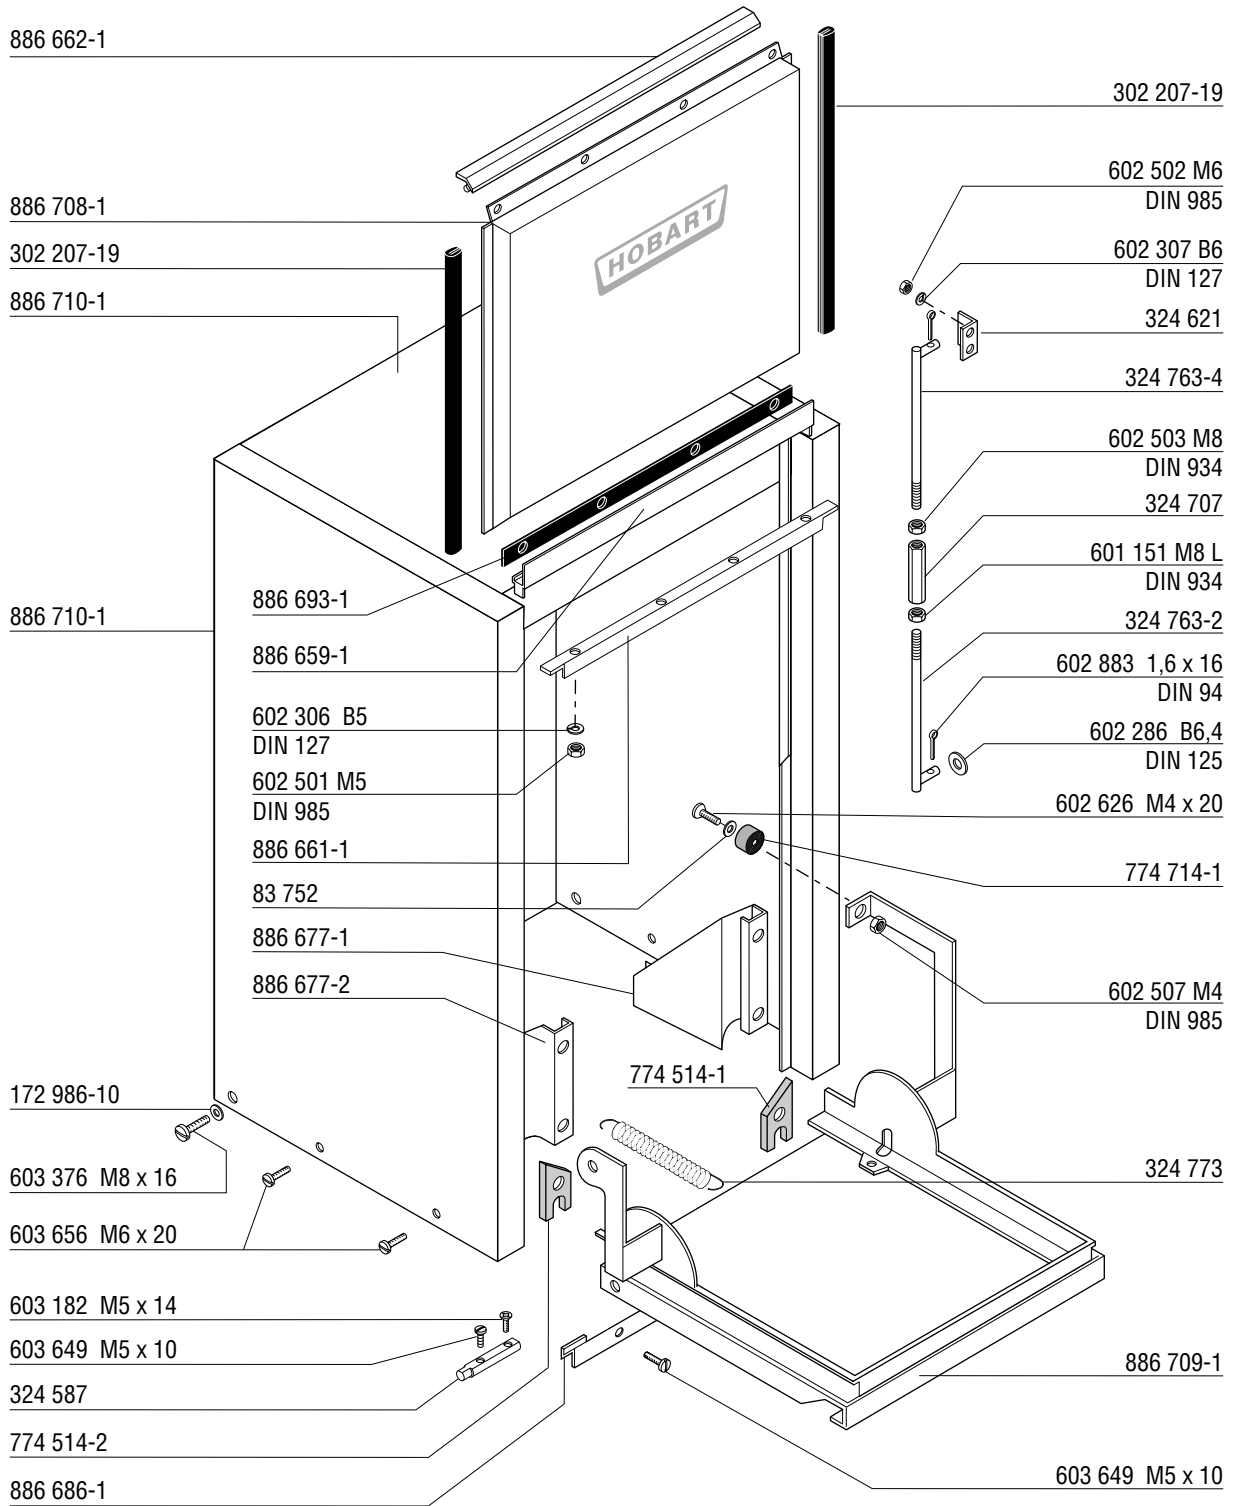

UXD 30

Spare Parts
Pièces Détachées
Ersatzteile
Onderdelen

* electrical heated without transformer / chauffage électrique sans transformateur / elektrisch beheizt ohne Trafo / elektrisch verwarmt zonder transformator
 ** electrical heated with transformer / chauffage électrique avec transformateur / elektrisch beheizt mit Trafo / elektrisch verwarmt met transformator