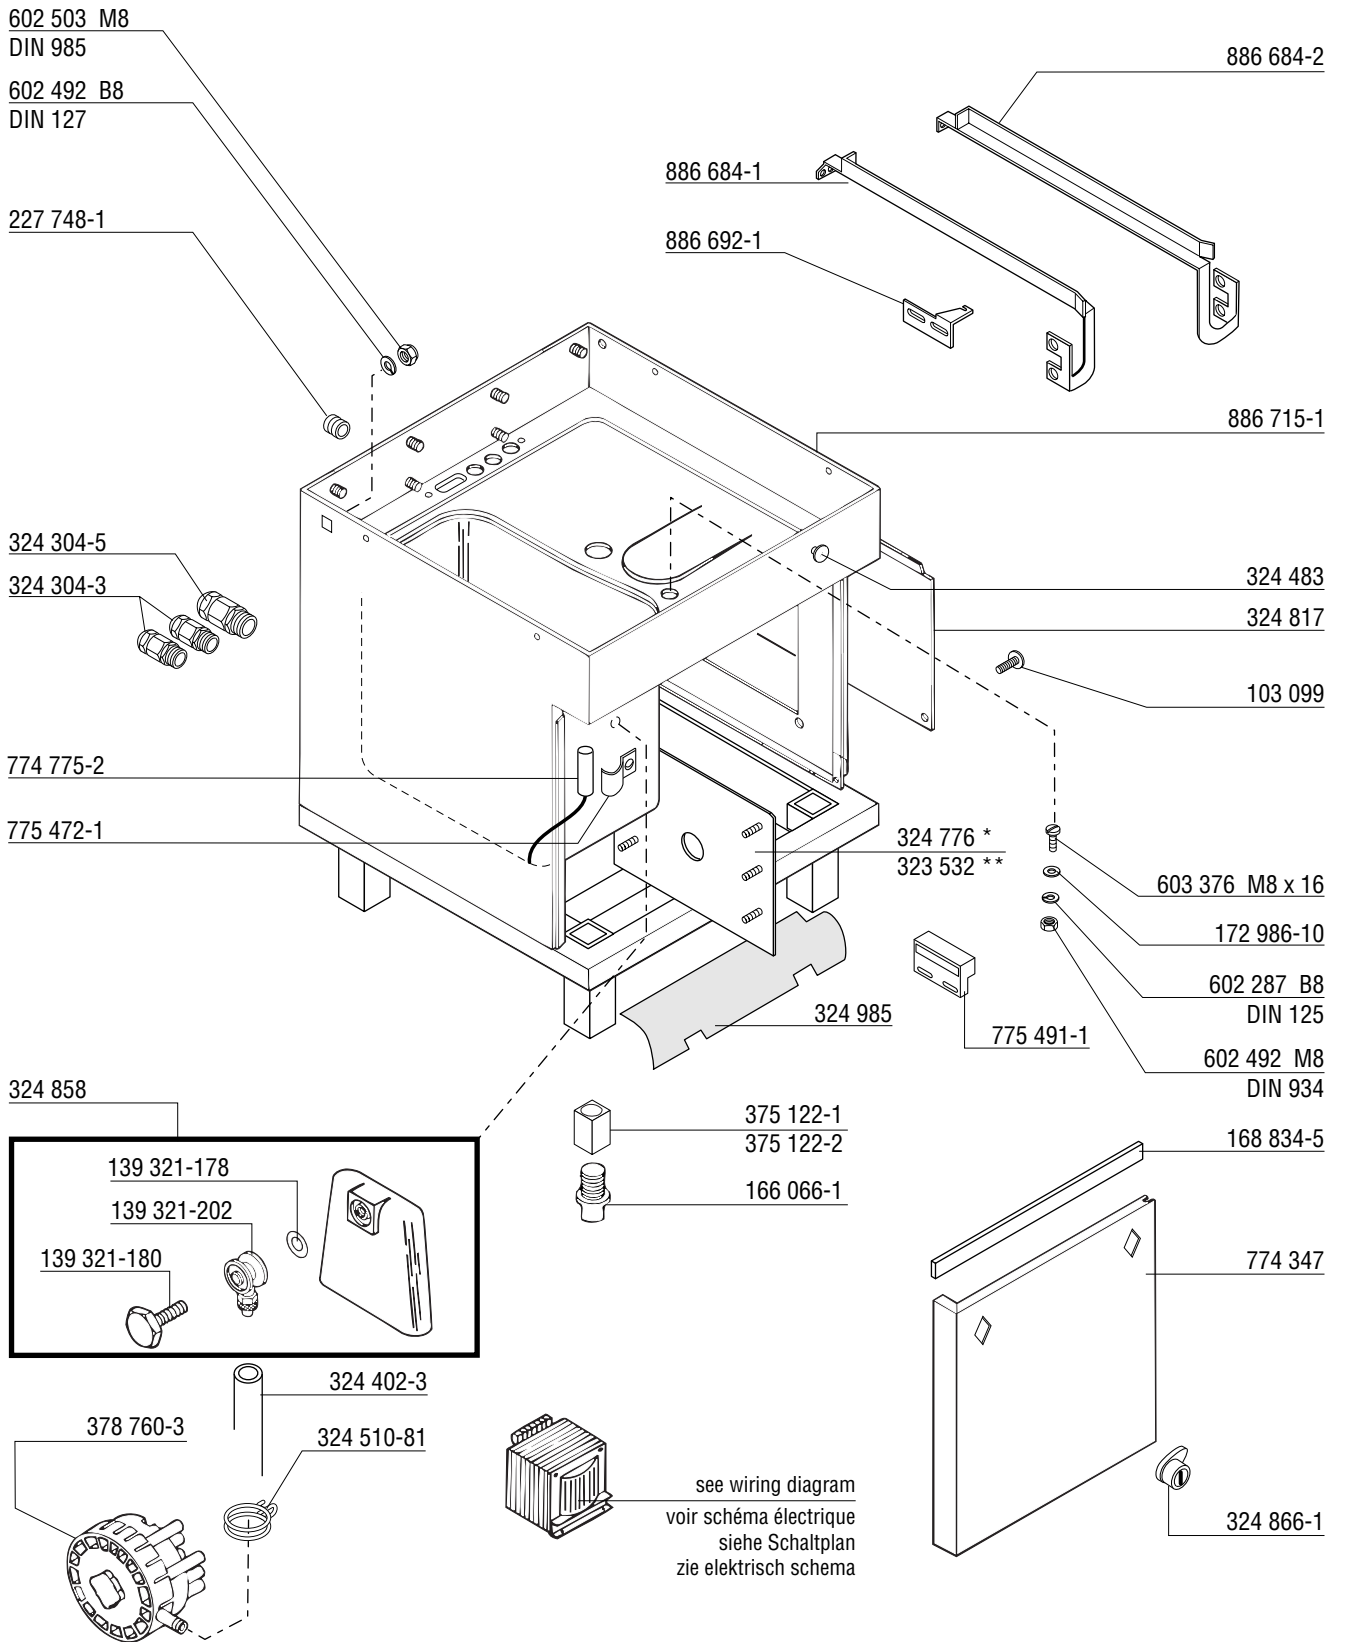

UXD 30

Spare Parts
Pièces Détachées
Ersatzteile
Onderdelen

* electrical heated without transformer / chauffage électrique sans transformateur / elektrisch beheizt ohne Trafo / elektrisch verwarmt zonder transformator
 ** electrical heated with transformer / chauffage électrique avec transformateur / elektrisch beheizt mit Trafo / elektrisch verwarmt met transformator