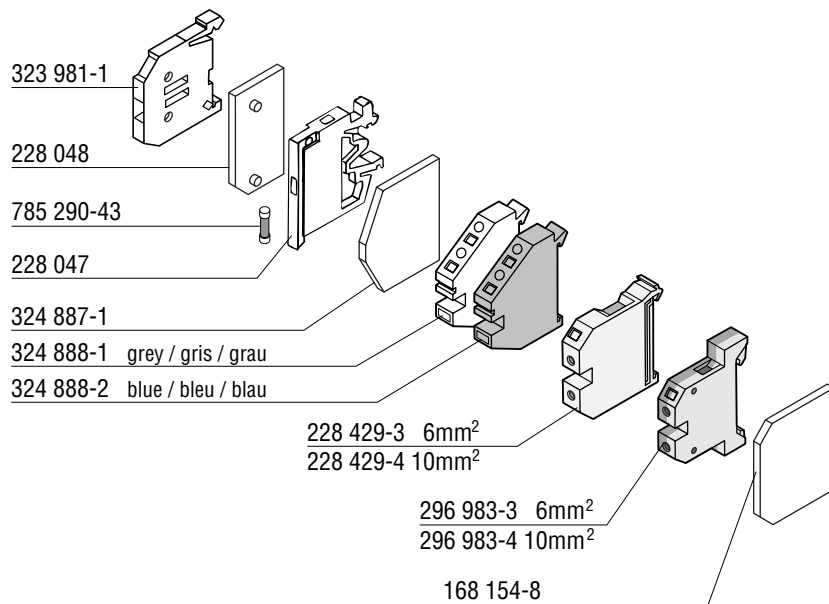

UXD 30

Spare Parts
Pièces Détachées
Ersatzteile
Onderdelen

* electrical heated without transformer / chauffage électrique sans transformateur / elektrisch beheizt ohne Trafo / elektrisch verwarmt zonder transformator
 ** electrical heated with transformer / chauffage électrique avec transformateur / elektrisch beheizt mit Trafo / elektrisch verwarmt met transformator