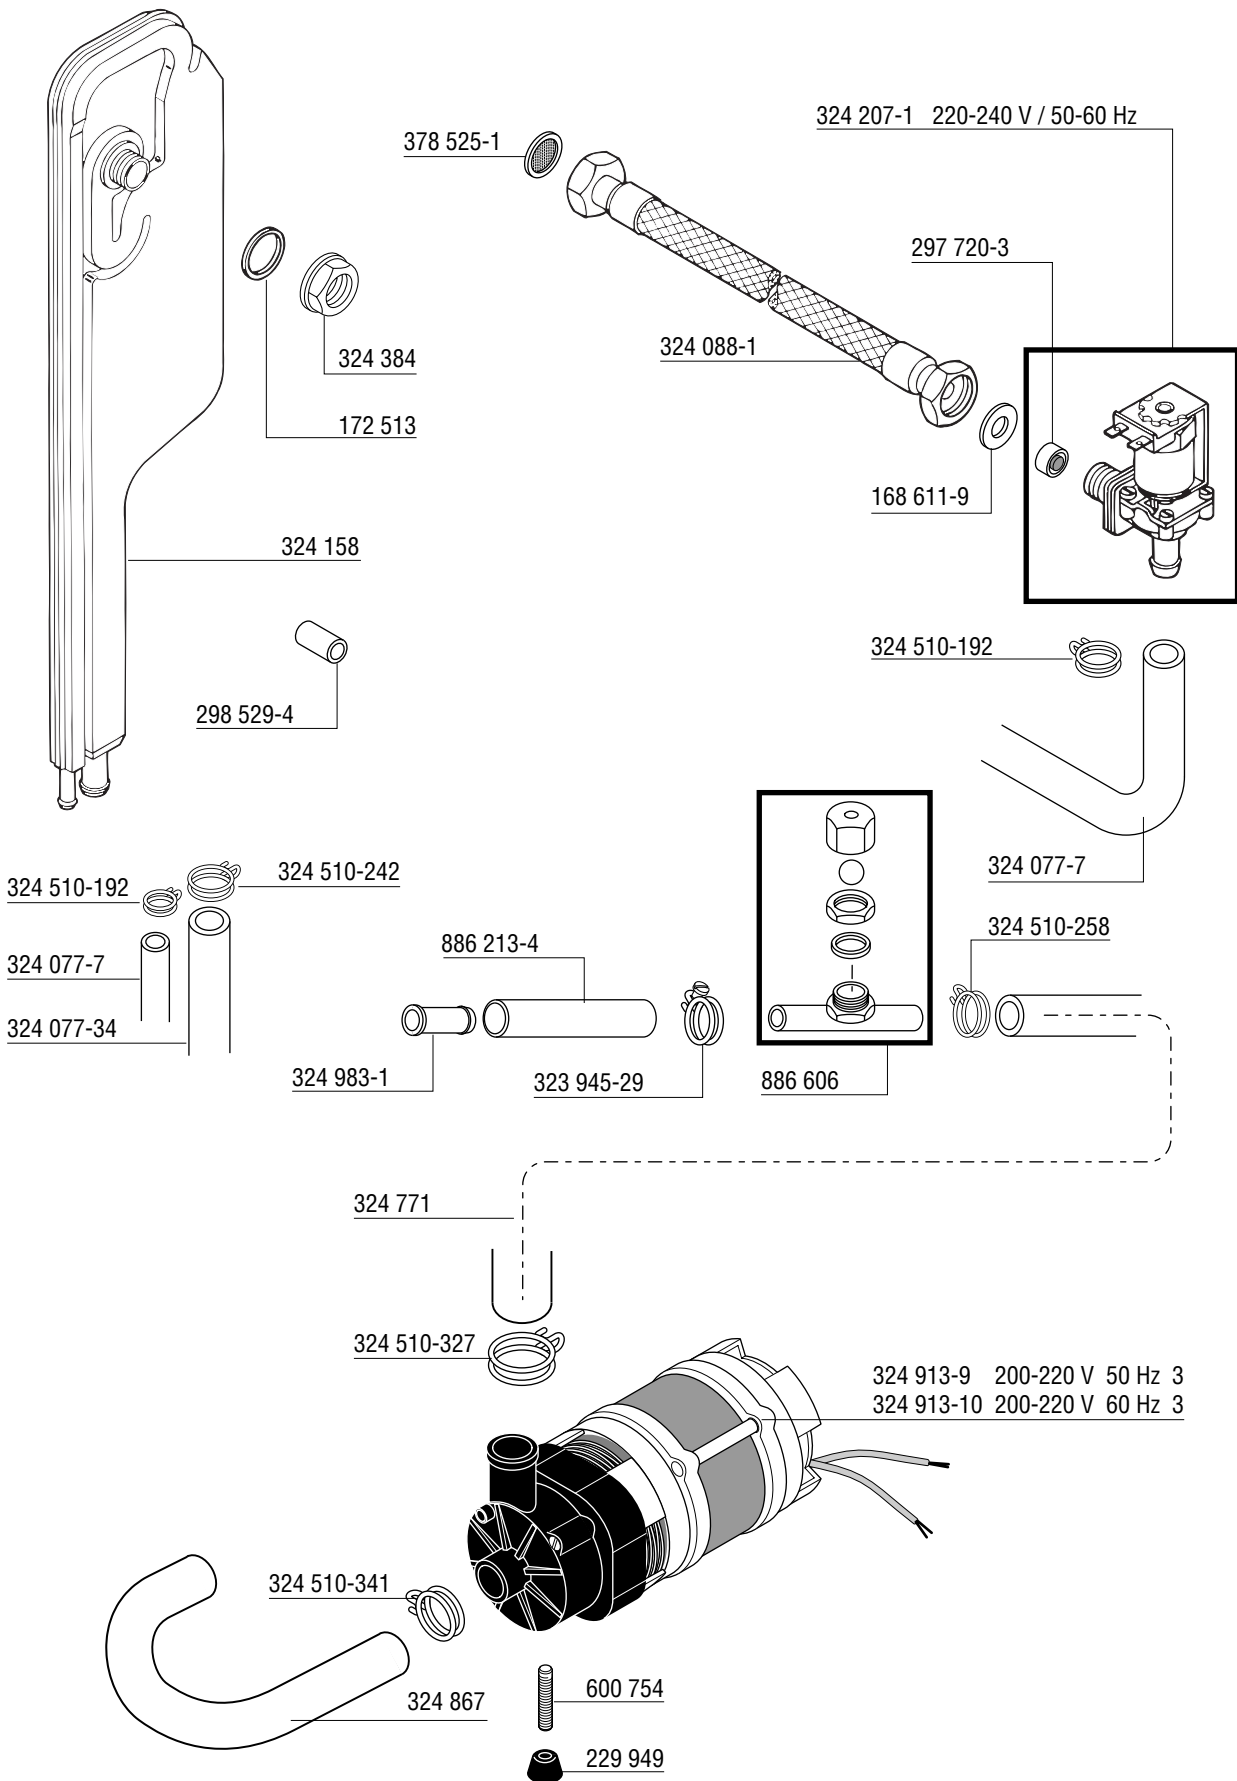

UXD 30

Spare Parts
Pièces Détachées
Ersatzteile
Onderdelen

* electrical heated without transformer / chauffage électrique sans transformateur / elektrisch beheizt ohne Trafo / elektrisch verwarmt zonder transformator
 ** electrical heated with transformer / chauffage électrique avec transformateur / elektrisch beheizt mit Trafo / elektrisch verwarmt met transformator