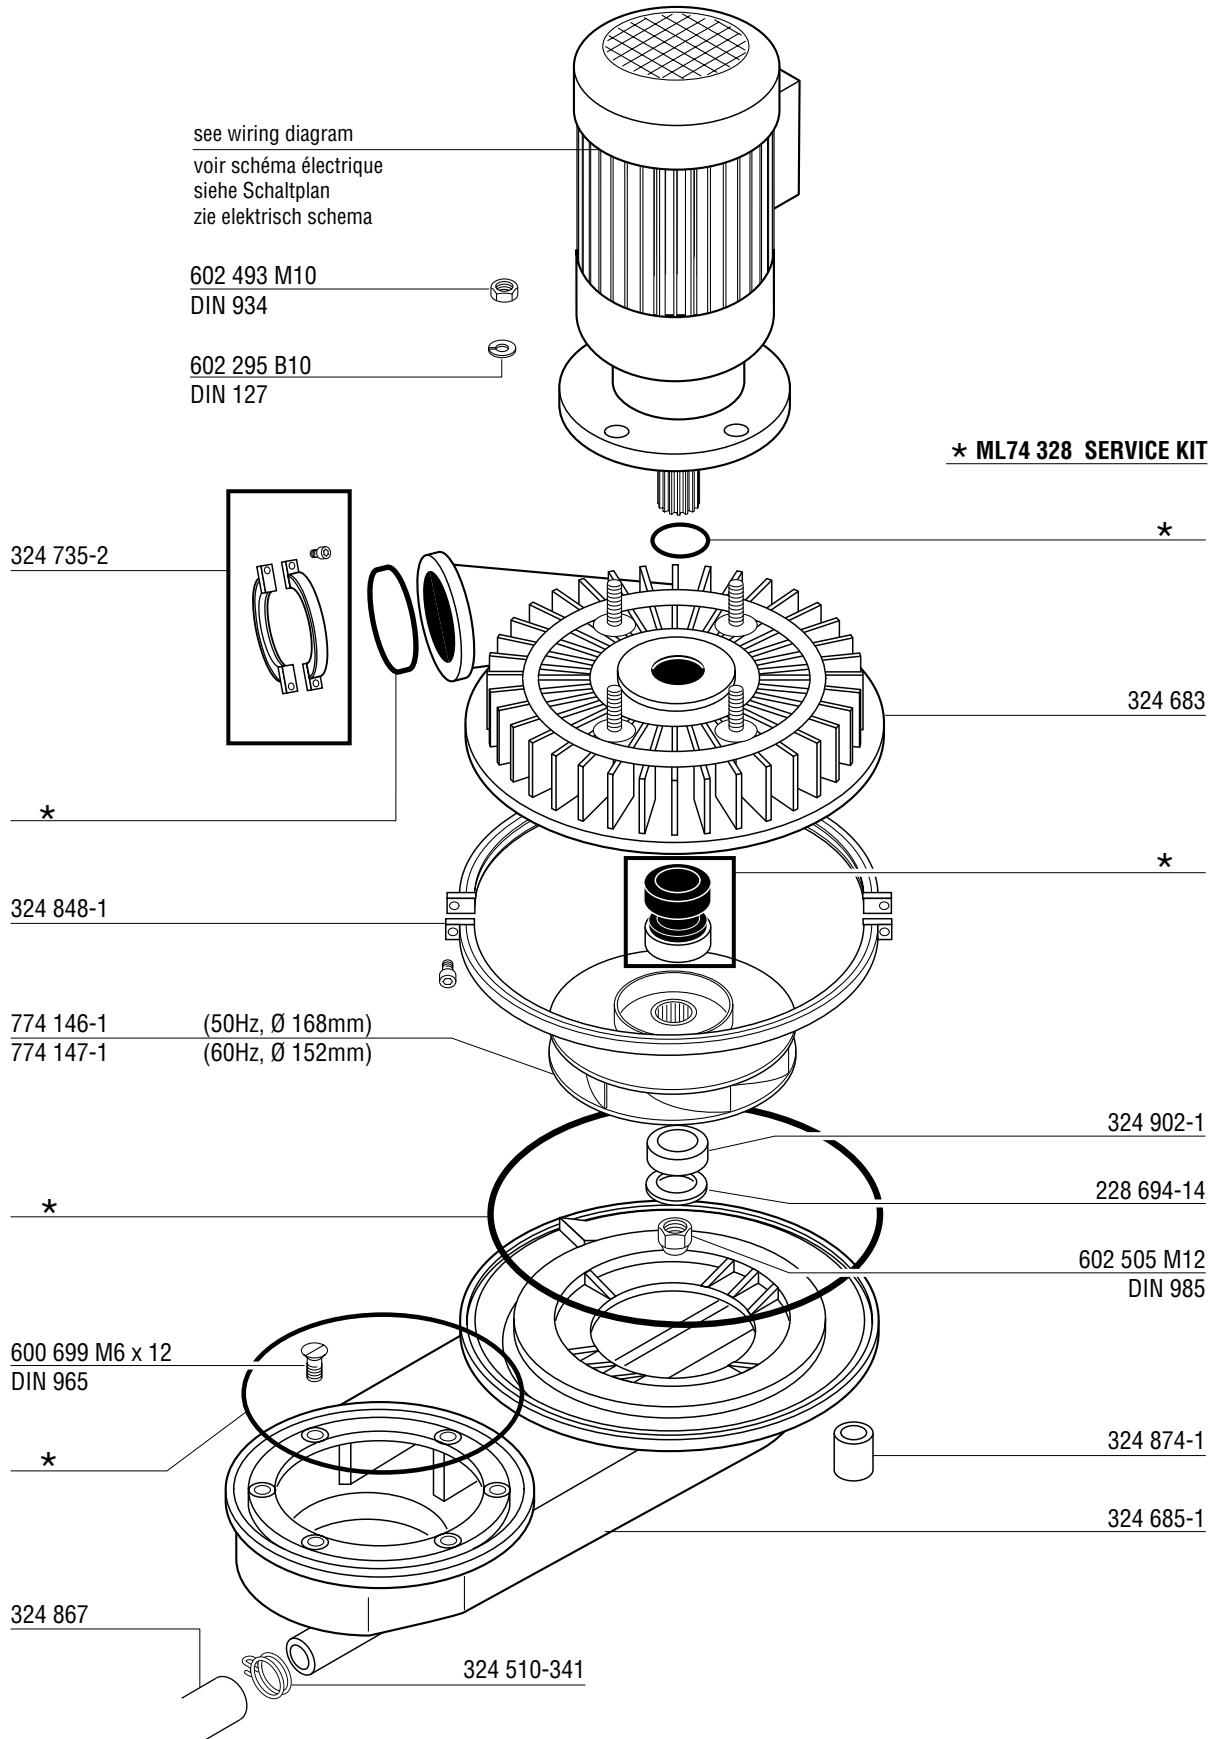

UXD 30

Spare Parts
Pièces Détachées
Ersatzteile
Onderdelen

* electrical heated without transformer / chauffage électrique sans transformateur / elektrisch beheizt ohne Trafo / elektrisch verwarmt zonder transformator
 ** electrical heated with transformer / chauffage électrique avec transformateur / elektrisch beheizt mit Trafo / elektrisch verwarmt met transformator